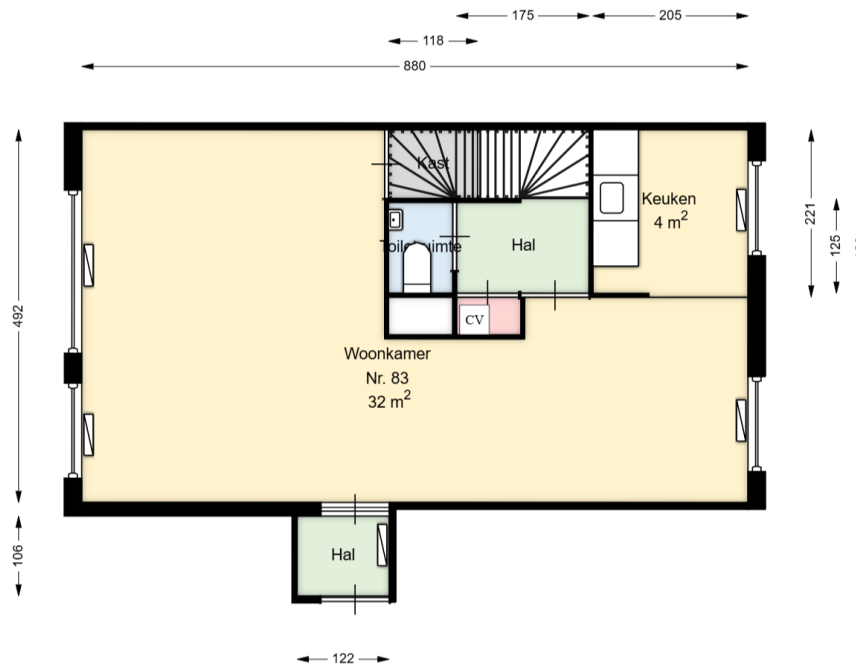

00 BEGANE GROND

Boomgaardsstraat 83
3012XA ROTTERDAM

Datum	31-01-2025
Schaal	1 : 100
Clustercode	12015
OGE Nummer	12015000041

Datum	31-01-2025
Schaal	1 : 100
Clustercode	12015
OGE Nummer	12015000041

Datum	31-01-2025
Schaal	1 : 100
Clustercode	12015
OGE Nummer	12015000041